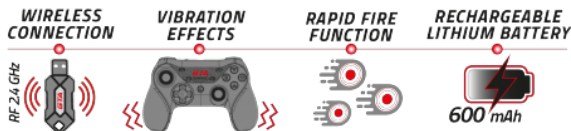

Manette sans fil GTA

Prix de vente conseillé :

29,90 € TTC

COUPEZ LE CORDON ;) La manette GTA 300 est plug and play. Il suffit d'insérer le récepteur dans un port USB pour obtenir une connexion sans fil 2,4 GHz.

DOUBLE MODE DE FONCTIONNEMENT X-INPUT ET D-INPUT. Cela vous permet de jouer à n'importe quel jeu, à la fois sur la console, sur ordinateur équipé de Windows et même sur votre android TV.

AUTONOMIE 12H Jouez jusqu'au petit matin. La manette intègre une batterie Lithium rechargeable qui offre une autonomie confortable après seulement 3 heures de charge.