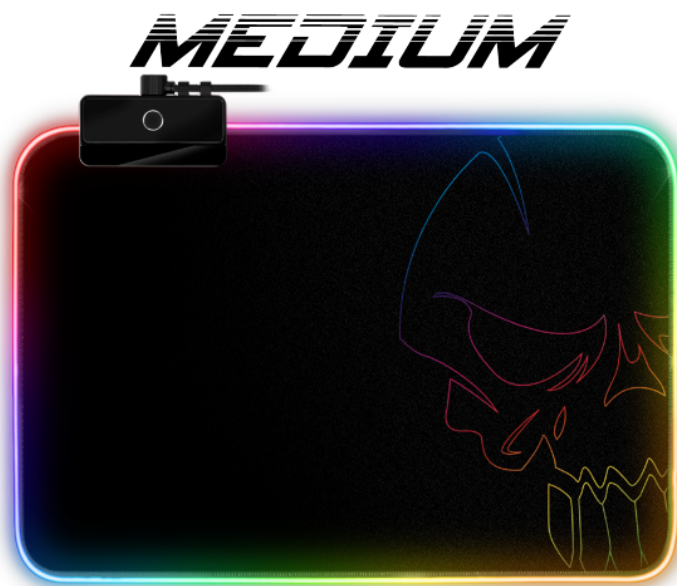

Darkskull RGB - M

Prix de vente conseillé :

19,90 € TTC

MOUVEMENTS FLUIDES : LES TAPIS DE SOURIS DARKSKULL RGB OFFRENT UNE SURFACE TEXTILE EN MICRO-MAILLE. UN REVÊTEMENT ULTRA FIN SPÉCIALEMENT CONÇU ET ÉTUDIÉ POUR VOUS GARANTIR : RAPIDITÉ, FLUIDITÉ ET UNE MEILLEURE PRÉCISION DES MOUVEMENTS DE VOTRE SOURIS.&NBSP;

DARKSKULL RGB MEDIUM : LE TAPIS DARKSKULL RGB TAILLE M MESURE 30 X 23 CENTIMÈTRES. UNE ÉPAISSEUR DE 3 MILLIMÈTRES. IL OFFRE ASSEZ D'ESPACE POUR ACCUEILLIR VOTRE SOURIS.

RGB BACKLIGHT : LA SÉRIE RGB EST ÉQUIPÉ D'UN RÉTRO-ÉCLAIRAGE À 360°. CHOISISSEZ PARMIS 10 MODES : 3 EFFETS RGB DYNAMIQUES (NEON, FLASH, LOOP) OU L'UNE DES 7 COULEURS STATIQUES (ROUGE, VERT, BLEU, VIOLET, TURQUOISE, JAUNE, BLANC).