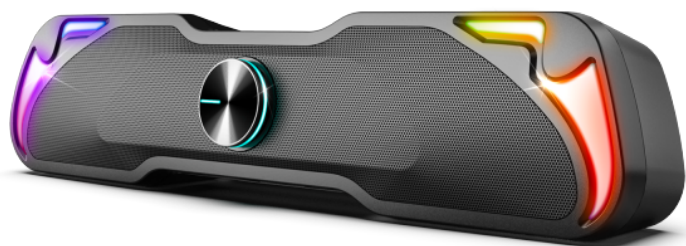

# SOUNDPHONIC RGB 6W RMS BLUETOOTH

**Prix de vente conseillé :**

22,90 € TTC

**SOUNDPHONIC 6W RMS :** Plongez au cœur d'une expérience sonore ultime avec la barre de son ADVANCE Soundphonic. Branchez-la simplement à votre ordinateur pour profiter d'une expérience sonore riche et immersive, propulsée par une puissance totale de 6W RMS (2 x 3W). Connectez-la également à votre smartphone en toute simplicité grâce à la technologie Bluetooth, offrant une liberté sans fil pour une expérience audio sans limites.

**COMMANDE TACTILE :** Dotée d'une commande tactile intuitive, la barre de son SoundPhonic vous permet de choisir aisément entre les sources audio, que ce soit via Bluetooth ou le port auxiliaire Jack 3.5 mm. Elle offre une reproduction sonore fidèle et équilibrée, vous assurant une qualité audio exceptionnelle.

**ESTHETIQUE & FONCTIONNALITÉ :** Ajustez le volume à la perfection avec son bouton volume pour une personnalisation optimale de votre expérience musicale. Profitez également du rétro-éclairage proposant 7 couleurs défilantes successivement : Rouge, Jaune, Vert, Turquoise, Bleu, Violet, Blanc, ajoutant une touche visuelle dynamique à votre espace. Le design élégant de la barre de son, avec sa grille en métal, marie harmonieusement esthétique et fonctionnalité.

**DIMENSIONS COMPACTES :** Alimentée par un câble USB (5V-1A), elle est compatible avec PC/MAC et les appareils Bluetooth, offrant une polyvalence totale pour répondre à vos besoins audio. Avec ses dimensions compactes, la barre de son se glissera aisément sous votre écran, tout en délivrant un son puissant et cristallin. Vivez une expérience audio exceptionnelle et redéfinissez votre manière d'apprécier la musique avec SoundPhonic.