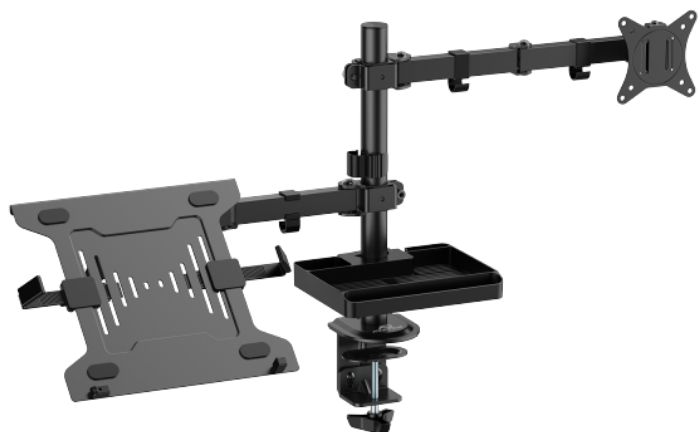

XtendMounts Flex

Prix de vente conseillé :

54,90 € TTC

Découvrez le support articulé XtendMounts Flex, spécialement conçu pour accueillir **un écran plat ou incurvé de 17 à 32 pouces, ainsi que votre PC portable de 10 à 15.6 pouces**. Profitez d'une flexibilité absolue pour optimiser votre espace de travail en ajustant la position de votre écran, avec un emplacement dédié pour votre PC portable, garantissant ainsi une ergonomie optimale.

Bras articulé idéalement conçu pour optimiser l'espace de votre bureau. Sa fixation, à la fois robuste et ergonomique, ainsi que son bras articulé, offrent une flexibilité totale avec des possibilités **d'inclinaison, d'orientation et de rotation** il est spécialement conçu pour supporter le poids de votre **écran plat ou incurvé pesant jusqu'à 9 kg max et un PC portable de 4 kg max**.

Son adaptateur universel, conforme aux **normes VESA et amovible pour simplifier l'installation** et offre une compatibilité étendue avec des espacements de fixation de **75 x 75 mm et 100 x 100 mm**. La norme VESA, reconnue mondialement, établit les dimensions en millimètres de l'espacement horizontal et vertical entre les points de fixation pour les écrans.

La **tablette incluse** offre un rangement efficace, maintenant les objets à portée de main tout en optimisant l'espace. Elle est équipée d'une fente pratique pour un téléphone. De plus, le bureau reste bien organisé grâce à son **système de gestion des câbles intégré**, permettant de dissimuler efficacement les câbles.