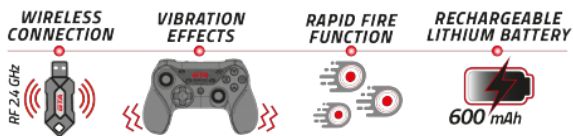

Product features:

Longueur du câble: 1 m
Plateforme(s) supporté(e(s): PC
Plateforme(s) supporté(e(s): PlayStation 3
Plateforme(s) supporté(e(s): Android TV
Connection: Operating distance 8 meters
Connection: Wireless RF 2
Battery: Lithium 600 mAh
Battery: Battery life 12 hours
Battery: 3-4 Charge hours
Dimensions: 15
Weight: 210g
Contents of packaging: Quick Installation Guide
Contents of packaging: Nano USB receiver
Contents of packaging: Manette GTA

Product description: